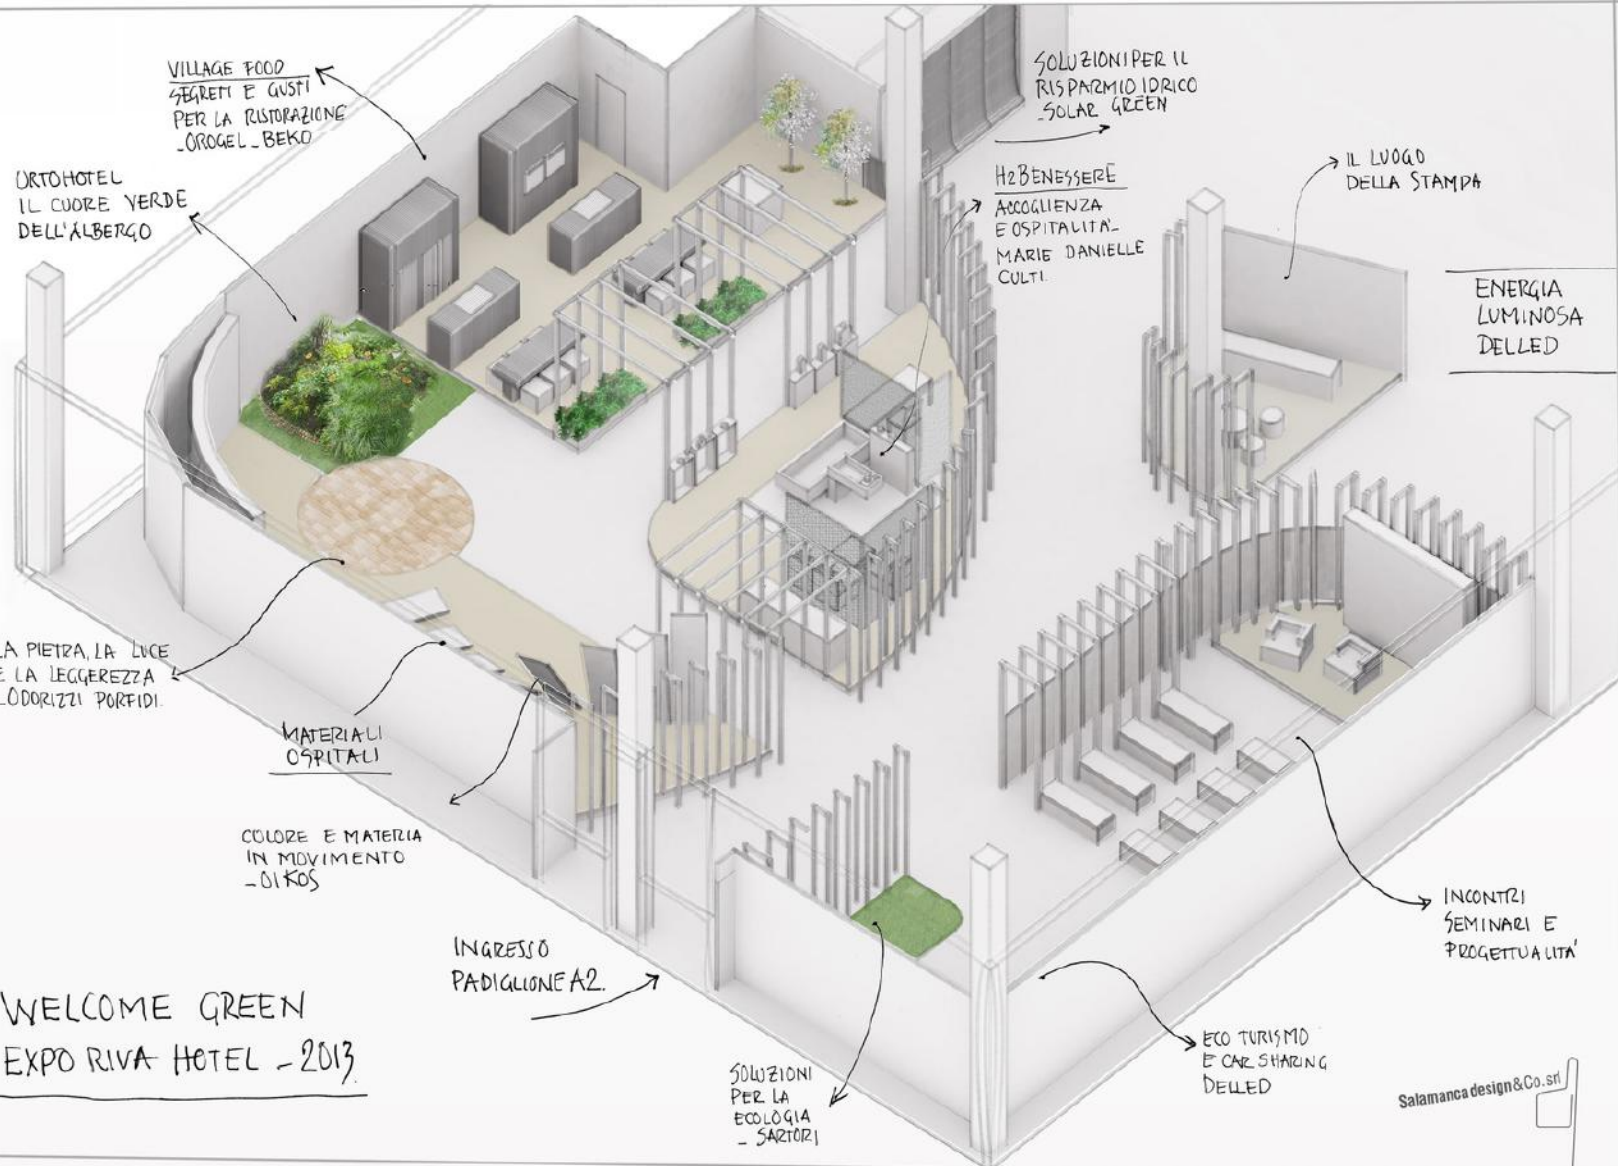

EXPO RIVA HOTEL E' SUDDIVISA IN 4 GRANDI AREE TEMATICHE

INDOOR &
OUTDOOR
CONTRACT

COFFEE &
BEVERAGE

FOOD &
EQUIPMENT

ECO
WELLNESS &
CONSULTING

EXPO RIVA HOTEL E TURISMO SOSTENIBILE

2006
1° FORUM SUL
RISPARMIO
ENERGETICO

ACCOGLIENZA SOSTENIBILE A 360°

TUTTA LA FILIERA DELL'OSPITALITÀ
DAL CIBO A KM 0 AI TESSUTI ECO AL RISPARMIO ENERGETICO
PER UN'ATTIVITÀ ALBERGHIERA DAVVERO DI QUALITÀ

PERCORSI ESPOSITIVI TEMATICI
SEMINARI E MOMENTI FORMATIVI

BIO
HOTEL

WELCOME
GREEN

ECOLOGICAL
SUITE

ORTOHOTEL
IL CUORE VERDE
DELL'ALBERGO

VILLAGE FOOD
SEGRETI E GUSTI
PER LA RISTORAZIONE
- OROGEL - BEKO

LA PIETRA, LA LUCE
E LA LEGGEREZZA
- ODORIZZI PORFIDI.

MATERIALI
OSPITALI